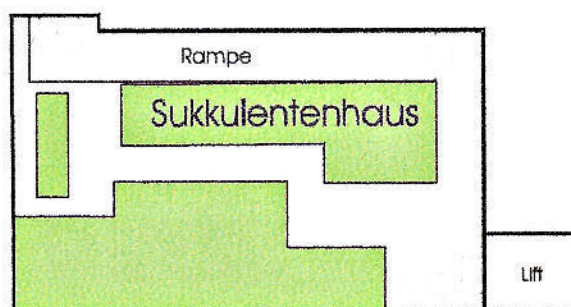

## Arbeitsraum

Länge	24.00 m
Breite	6.85 m
Fläche	164.4 m <sup>2</sup>
Höhe	2.67 m

## Sukkulentenhaus

Länge	19.60 m
Breite	11.20 m
Fläche	219.50 m <sup>2</sup>
eff. Nutzfläche	ca. 60 m <sup>2</sup>
Rampen Breite	1.30 m
Raumhöhe Mitte	5.30 m
Raumhöhe unten	3.75 m

## Farnhaus

Länge	19.60 m
Breite	11.20 m
Fläche	219.50 m <sup>2</sup>
eff. Nutzfläche	ca. 60 m <sup>2</sup>
Rampen Breite	1.30 m
Raumhöhe Mitte	6.90 m
Raumhöhe unten	3.75 m

## Orangerie

Länge	11.50 m
Breite	5.70 m
Fläche	65.50 m <sup>2</sup>
Raumhöhe	ca. 6.00 m

Zu vermieten von  
Juni bis September